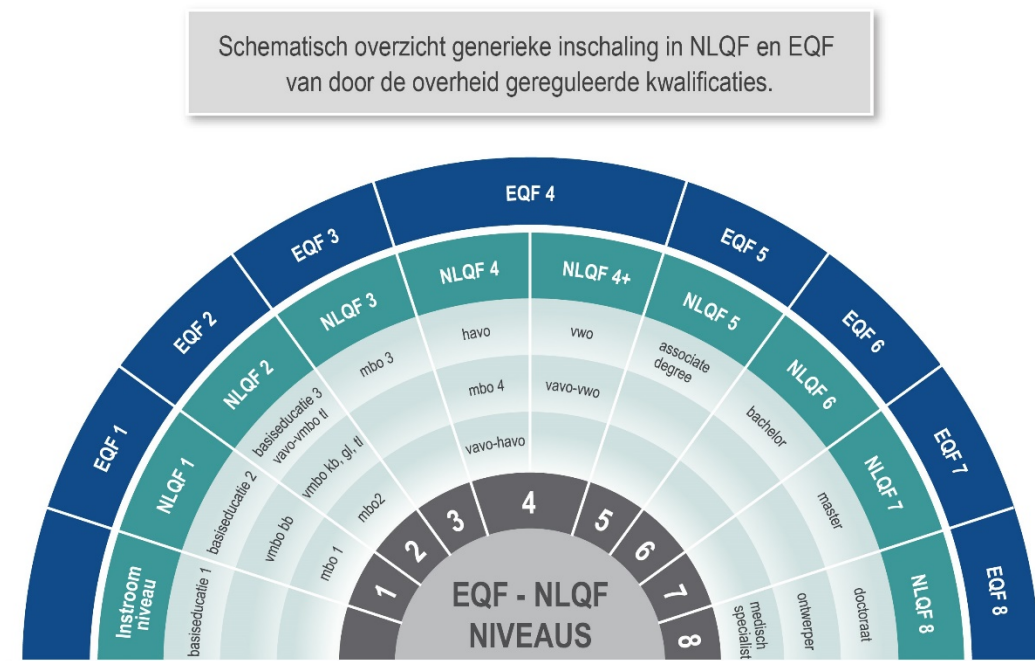

Informatie over het NLQF

De kwalificatie *Kandidaat Makelaar Wonen* is ingeschaald op NLQF niveau 5.

Wat betekent dit?

Het Nederlands Kwalificatiekader (NLQF) maakt het mogelijk om niveaus van zowel publieke als private kwalificaties te vergelijken. Het NLQF bestaat uit 8 niveaus en een instroomniveau. Het NLQF rangschikt alle kwalificaties (diploma's en certificaten) in Nederland op verschillende niveaus. Beginnend bij een instroomniveau (basiseducatie1) en daarboven de niveaus 1 (basiseducatie 2, vmbo bb en mbo 1) tot en met 8 (doctoraat en medisch specialist). Het NLQF is gekoppeld aan het Europees kwalificatieraamwerk (EQF). Hierdoor kunnen kwalificaties qua niveau met elkaar vergeleken worden, ook met kwalificaties buiten onze landsgrenzen.

Naast de kwalificaties uit de publieke sector kunnen ook kwalificaties uit de private sector worden ingeschaald in het NLQF. De kwalificatie *Kandidaat Makelaar Wonen* is hier een voorbeeld van.

In onderstaande afbeelding is te zien hoe alle Nederlandse publieke kwalificaties in het NLQF zijn ingeschaald:

Met dit NLQF niveau op uw diploma wordt het voor uzelf en (potentiële) werkgevers, zowel nationaal als internationaal, inzichtelijk op welk niveau u gekwalificeerd bent. Daarnaast wordt het eenvoudiger om uw kwalificatie te vergelijken met andere kwalificaties.